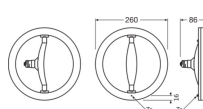

Scheda tecnica Osram Circolux LED E27 Ghiaccio 14.5W
1521lm - 827 Bianco Molto Caldo | Sostitutiva 100W

[Visualizza il prodotto](#)

Dati tecnici

SKU	242635
EAN	4058075606999
Marca	Osram
Nome del fabbricante	LED CIRCOLUX 14,5W/827 230VFRE274X1 OSRAM
Quantità confezione bulk	4
Garanzia Totale di Lampadadiretta	4 anni
Classe efficienza energetica	F
Vita Media Utile (ora)	15000

Informazioni tecniche

Tecnologia	LED
Tipo di Prodotto	E27 LED
Sostituto (Watt)	100
Voltaggio (V)	220-240
Potenza Lampada	14.5
Dimmerabile	Non dimmerabile
Attacco	E27
Codice Colore	827 Bianco Molto Caldo
Colore della Luce (Kelvin)	2700 Bianco Molto Caldo
Indice di Resa Cromatica (Ra)	80-89 - Buona resa cromatica
Colore Chiaro	Bianco

Impostazione del Colore	Colore unico
Flusso Luminoso (Lumen)	1521
Efficienza (Lm/W)	105
Tipo di sensore	Nessun sensore

Info prodotto

Finitura lampada	Ghiaccio
Product Serie	Circolux

Dimensioni

Diametro (mm)	260
Forma	Cerchio