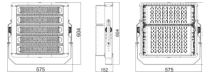

Scheda tecnica Ledvance Proiettore LED Eco High Power Nero 500W 61000lm
30D - 840 Bianco Freddo | IP65 - Simmetrico

[Visualizza il prodotto](#)

Dati tecnici

SKU	239273
EAN	4058075372528
Marca	Ledvance
Nome del fabbricante	ECOHPFLOOD 500W 840VN61000LM BKVS1
Garanzia Totale di Lampadadiretta	5 anni
Vita Media Utile (ora)	100000

Informazioni tecniche

Tecnologia	LED Integrato
Potenza Lampada	500
Sostituto (Watt)	600
Voltaggio (V)	220-240
Dimmerabile	Non dimmerabile
Codice Colore	840 Bianco Freddo
Colore della Luce (Kelvin)	4000 Bianco Freddo
Indice di Resa Cromatica (Ra)	80-89 - Buona resa cromatica
Colore Chiaro	Bianco
Impostazione del Colore	Colore unico
Flusso Luminoso (Lumen)	61000
Efficienza (Lm/W)	122
Angolo del Fascio luminoso (gradi)	30
Fattore Potenza	>0.90

Dimensioni

Lunghezza (mm)	575
Larghezza (mm)	604
Altezza (mm)	152

Informazioni sul sensore

Tipo di sensore

Nessun sensore

Perché scegliere Lampadadiretta?

Specialista dell'illuminazione

Piani di illuminazione **personalizzati**